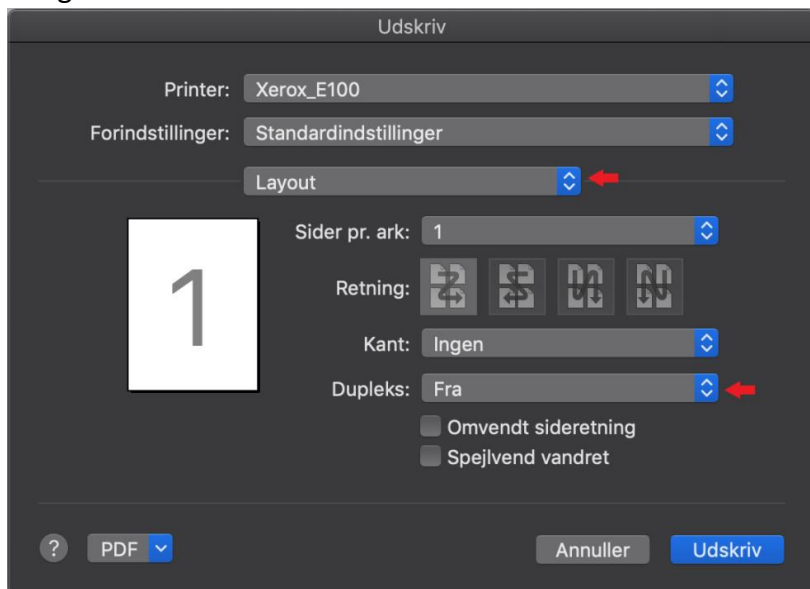

STRUER
STATSGYMNASIUM

UDDANNELSE OG KOSTSKOLE
STX · HHX · HTX · HF · EUD/EUX · IB · 10. KLASSE

Start Word og åben et tomt dokument.

Vælg udskriv:

Skift til Layout.

Vælg fra ved Dupleks.