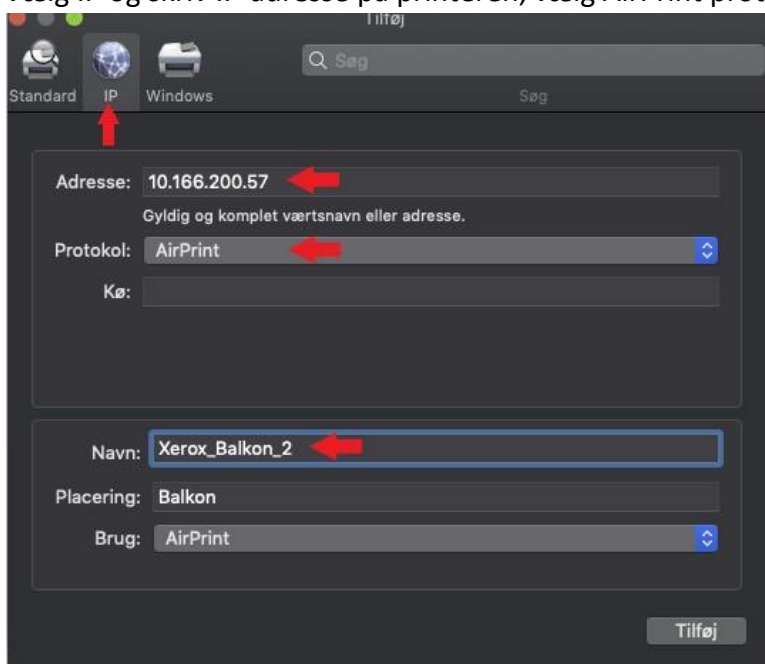

STRUER
STATSGYMNASIUM

UDDANNELSE OG KOSTSKOLE
STX · HHX · HTX · HF · EUD/EUX · IB · 10. KLASSE

Installer printere på en MacBook

Det er muligt at installere nogle printere via AirPrint.

Tryk på æblet og vælg Systemindstillinger:

Vælg printer & scanner.

Tryk på + tegnet.

Vælg IP og skriv IP-adresse på printeren, vælg AirPrint protokollen og giv printeren et navn.

Tryk på Tilføj.

STRUER
STATSGYMNASIUM

UDDANNELSE OG KOSTSKOLE
STX · HHX · HTX · HF · EUD/EUX · IB · 10. KLASSE