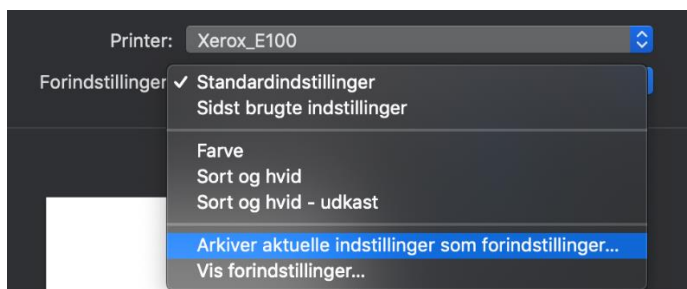

Tryk på piltasterne ved forindstillingerne og vælg Arkiver...

Tryk på ok.